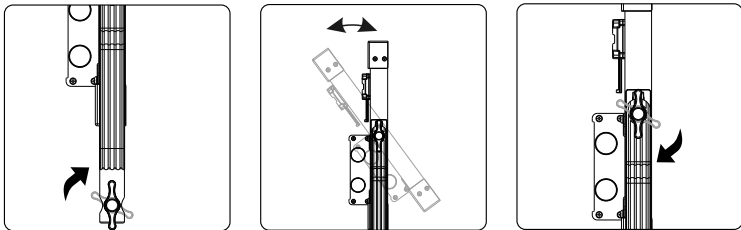

说明书
(1pc)

4.部件名称

5.使用说明

1.灯具安装

旋紧环柄接头锁紧螺丝将灯具固定在三脚架上，再调整合适的角度，然后顺时针把锁紧螺丝锁紧。

2.柔光箱安装(可根据使用需求)

打开柔光箱，分别把柔光箱四边的支撑杆绷直，然后把柔光箱安装到灯上固定，还可根据需求安装格栅。

3.适配器固定