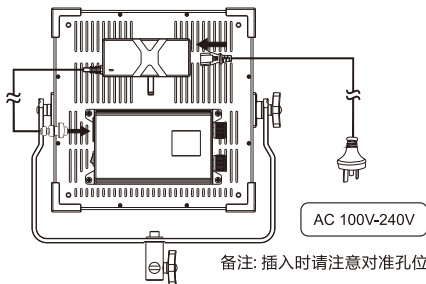

3. 标配清单(请注意检查核对)

灯体
(1pc)

柔光箱
(1pc)

电源线
(1pc)

适配器
(1pc)

支架
(1pc)

合格证书
(1pc)

保修卡
(1pc)

说明书
(1pc)

4.部件名称

5.使用说明

1.灯具安装

旋紧环柄接头锁紧螺丝将灯具固定在三脚架上，再调整合适的角度，然后顺时针把锁紧螺丝锁紧。

2.柔光箱安装(可根据使用需求)

打开柔光箱，分别把柔光箱四边的支撑杆绷直，然后把柔光箱安装到灯上固定，还可根据需求安装格栅。

3.适配器固定

把适配器底部的V型塑件对准V扣挂板从左往右推入，听到咔嚓一声表示已完全扣住。

4.供电

把适配器的DC输出端插到灯上控制盒左侧4针XLR插座位置并连接适配器与电源线，接通外部电源。

5.通电打开电源开关

接通电源，打开控制盒左侧的电源开关，控制盒LCD屏显示白光界面。

6.白光模式

旋转菜单旋钮进入白光界面，短按多功能旋钮可以在亮度、色温和调光曲线模式之间切换，旋转多功能旋钮可以调节数值加减，亮度调节范围0-100%，色温调节范围2700K-6500K，调光曲线选项分别为线性型、指数型、对数型和S型。