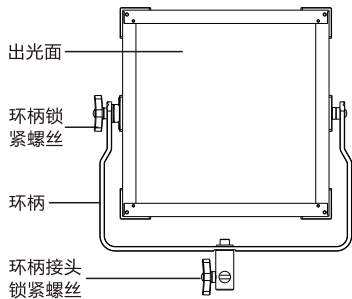

3. 标配清单(请注意检查核对)

灯体
(1pc)

柔光箱
(1pc)

电源线
(1pc)

适配器
(1pc)

支架
(1pc)

合格证书
(1pc)

保修卡
(1pc)

说明书
(1pc)

4.部件名称

5.使用说明

1.灯具安装

旋紧环柄接头锁紧螺丝将灯具固定在三脚架上，再调整合适的角度，然后顺时针把锁紧螺丝锁紧。

2.柔光箱安装(可根据使用需求)

打开柔光箱，分别把柔光箱四边的支撑杆绷直，然后把柔光箱安装到灯上固定，还可根据需求安装格栅。

3.适配器固定

把适配器底部的V型塑件对准V扣挂板从左往右推入，听到咔嚓一声表示已完全扣住。

4.供电

把适配器的DC输出端插到灯上控制盒左侧4针XLR插座位置并连接适配器与电源线，接通外部电源。

5.通电打开电源开关

接通电源，打开控制盒左侧的电源开关，控制盒LCD屏显示白光界面。

6.白光模式

旋转菜单旋钮进入白光界面，短按多功能旋钮可以在亮度、色温和调光曲线模式之间切换，旋转多功能旋钮可以调节数值加减，亮度调节范围0-100%，色温调节范围2700K-6500K，调光曲线选项分别为线性型、指数型、对数型和S型。