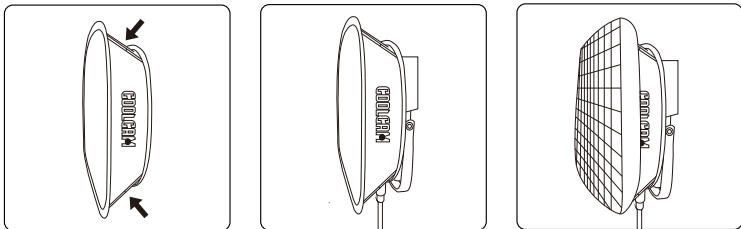

说明书
(1pc)

4.部件名称

5.使用说明

1.灯具安装

旋紧环柄接头锁紧螺丝将灯具固定在三脚架上，再调整合适的角度，然后顺时针把锁紧螺丝锁紧。

2.柔光箱安装(可根据使用需求)

打开柔光箱，分别把柔光箱四边的支撑杆绷直，然后把柔光箱安装到灯上固定，还可根据需求安装格栅。

3.适配器固定

把适配器底部的V型塑件对准V扣挂板从左往右推入，听到咔嚓一声表示已完全扣住。

4.供电

把适配器的DC输出端插到灯上控制盒左侧4针XLR插座位置并连接适配器与电源线，接通外部电源。

5.通电打开电源开关

接通电源，打开控制盒左侧的电源开关，控制盒LCD屏显示白光界面。

6.白光模式

旋转菜单旋钮进入白光界面，短按多功能旋钮可以在亮度、色温和调光曲线模式之间切换，旋转多功能旋钮可以调节数值加减，亮度调节范围0-100%，色温调节范围2700K-6500K，调光曲线选项分别为线性型、指数型、对数型和S型。