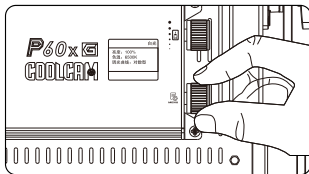

说明书
(1pc)

4.部件名称

5.使用说明

1.灯具安装

旋紧环柄接头锁紧螺丝将灯具固定在三脚架上，再调整合适的角度，然后顺时针把锁紧螺丝锁紧。

2.柔光箱安装(可根据使用需求)

打开柔光箱，分别把柔光箱四边的支撑杆绷直，然后把柔光箱安装到灯上固定，还可根据需求安装格栅。

3.适配器固定

把适配器底部的V型塑件对准V扣挂板从左往右推入，听到咔嚓一声表示已完全扣住。

4.供电

把适配器的DC输出端插到灯上控制盒左侧4针XLR插座位置并连接适配器与电源线，接通外部电源。

5.通电打开电源开关

接通电源，打开控制盒左侧的电源开关，控制盒LCD屏显示白光界面。

6.白光模式

旋转菜单旋钮进入白光界面，短按多功能旋钮可以在亮度、色温和调光曲线模式之间切换，旋转多功能旋钮可以调节数值加减，亮度调节范围0-100%，色温调节范围2700K-6500K，调光曲线选项分别为线性型、指数型、对数型和S型。

7.特效模式

旋转菜单旋钮进入特效界面，短按多功能旋钮可以在模式、亮度、速度、色温和状态之间切换，旋转多功能旋钮可以调节数值加减，特效模式1-11，亮度调节范围0-100%，速度调节范围0-9，色温调节范围2700K-6500K或暖白/中性/冷白，状态栏包括运行/停止。

8.遥控模式(遥控器需另购)

旋转菜单旋钮进入遥控界面，旋转多功能旋钮可以调节地址数值加减，遥控地址调节范围为1-12，遥控器地址选择与其同步。

备注:RMT-OFF为遥控锁功能，此时操作灯不受遥控。

9.设置模式

旋转菜单旋钮进入设置界面，短按多功能旋钮可以在语言和蓝牙设置之间切换。

- a.语言切换：旋转多功能旋钮在中文和英文选项间进行切换；
- b.蓝牙设置：使用APP控制灯光前，旋转多功能旋钮对灯具进行蓝牙重置；

10.APP控制

Light Reel使用指南

APP下载页

用户可以在App store和安卓市场搜索“Light Reel”或者扫描上方二维码下载专业控制软件来控制利帅影视灯具。