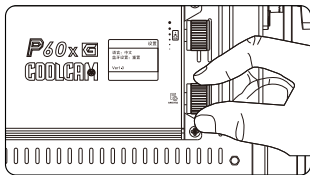

把适配器底部的V型塑件对准V扣挂板从左往右推入，听到咔嚓一声表示已完全扣住。

4.供电

把适配器的DC输出端插到灯上控制盒左侧4针XLR插座位置并连接适配器与电源线，接通外部电源。

5.通电打开电源开关

接通电源，打开控制盒左侧的电源开关，控制盒LCD屏显示白光界面。

6.白光模式

旋转菜单旋钮进入白光界面，短按多功能旋钮可以在亮度、色温和调光曲线模式之间切换，旋转多功能旋钮可以调节数值加减，亮度调节范围0-100%，色温调节范围2700K-6500K，调光曲线选项分别为线性型、指数型、对数型和S型。

7.特效模式

旋转菜单旋钮进入特效界面，短按多功能旋钮可以在模式、亮度、速度、色温和状态之间切换，旋转多功能旋钮可以调节数值加减，特效模式1-11，亮度调节范围0-100%，速度调节范围0-9，色温调节范围2700K-6500K或暖白/中性/冷白，状态栏包括运行/停止。

8.遥控模式(遥控器需另购)

旋转菜单旋钮进入遥控界面，旋转多功能旋钮可以调节地址数值加减，遥控地址调节范围为1-12，遥控器地址选择与其同步。

备注:RMT-OFF为遥控锁功能，此时操作灯不受遥控。

9.设置模式

旋转菜单旋钮进入设置界面，短按多功能旋钮可以在语言和蓝牙设置之间切换。

- a.语言切换：旋转多功能旋钮在中文和英文选项间进行切换；
- b.蓝牙设置：使用APP控制灯光前，旋转多功能旋钮对灯具进行蓝牙重置；

10.APP控制

Light Reel使用指南

APP下载页

用户可以在App store和安卓市场搜索“Light Reel”或者扫描上方二维码下载专业控制软件来控制利帅影视灯具。