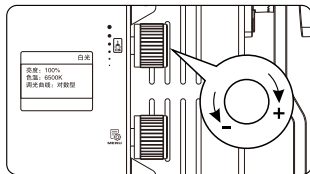

说明书
(1pc)

4.部件名称

5.使用说明

1.灯具安装

旋紧环柄接头锁紧螺丝将灯具固定在三脚架上，再调整合适的角度，然后顺时针把锁紧螺丝锁紧。

2.柔光箱安装(可根据使用需求)

打开柔光箱，分别把柔光箱四边的支撑杆绷直，然后把柔光箱安装到灯上固定，还可根据需求安装格栅。

3.适配器固定

把适配器底部的V型塑件对准V扣挂板从左往右推入，听到咔嚓一声表示已完全扣住。

4.供电

把适配器的DC输出端插到灯上控制盒左侧4针XLR插座位置并连接适配器与电源线，接通外部电源。

5.通电打开电源开关

接通电源，打开控制盒左侧的电源开关，控制盒LCD屏显示白光界面。

6.白光模式

旋转菜单旋钮进入白光界面，短按多功能旋钮可以在亮度、色温和调光曲线模式之间切换，旋转多功能旋钮可以调节数值加减，亮度调节范围0-100%，色温调节范围2700K-6500K，调光曲线选项分别为线性型、指数型、对数型和S型。