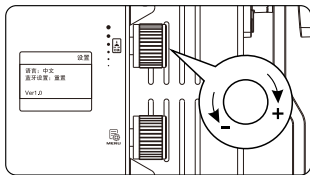

9.设置模式

旋转菜单旋钮进入设置界面，短按多功能旋钮可以在语言和蓝牙设置之间切换。

- a.语言切换：旋转多功能旋钮在中文和英文选项间进行切换；
- b.蓝牙设置：使用APP控制灯光前，旋转多功能旋钮对灯具进行蓝牙重置；