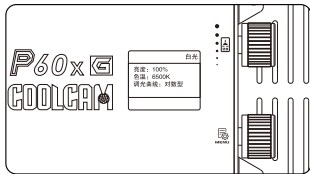

说明书
(1pc)

4.部件名称

5.使用说明

1.灯具安装

旋紧环柄接头锁紧螺丝将灯具固定在三脚架上，再调整合适的角度，然后顺时针把锁紧螺丝锁紧。

2.柔光箱安装(可根据使用需求)

打开柔光箱，分别把柔光箱四边的支撑杆绷直，然后把柔光箱安装到灯上固定，还可根据需求安装格栅。

3.适配器固定

把适配器底部的V型塑件对准V扣挂板从左往右推入，听到咔嚓一声表示已完全扣住。

4.供电

把适配器的DC输出端插到灯上控制盒左侧4针XLR插座位置并连接适配器与电源线，接通外部电源。

5.通电打开电源开关

接通电源，打开控制盒左侧的电源开关，控制盒LCD屏显示白光界面。

6.白光模式

旋转菜单旋钮进入白光界面，短按多功能旋钮可以在亮度、色温和调光曲线模式之间切换，旋转多功能旋钮可以调节数值加减，亮度调节范围0-100%，色温调节范围2700K-6500K，调光曲线选项分别为线性型、指数型、对数型和S型。