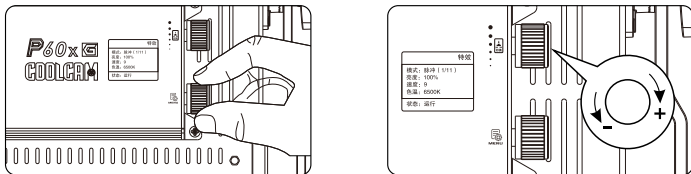

7.特效模式

旋转菜单旋钮进入特效界面，短按多功能旋钮可以在模式、亮度、速度、色温和状态之间切换，旋转多功能旋钮可以调节数值加减，特效模式1-11，亮度调节范围0-100%，速度调节范围0-9，色温调节范围2700K-6500K或暖白/中性/冷白，状态栏包括运行/停止。