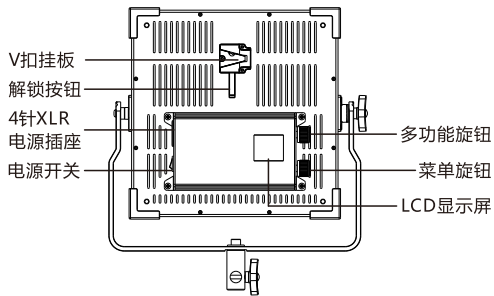

3. 标配清单(请注意检查核对)

灯体
(1pc)

柔光箱
(1pc)

电源线
(1pc)

适配器
(1pc)

支架
(1pc)

合格证书
(1pc)

保修卡
(1pc)

说明书
(1pc)

4.部件名称

5.使用说明

1.灯具安装

旋紧环柄接头锁紧螺丝将灯具固定在三脚架上，再调整合适的角度，然后顺时针把锁紧螺丝锁紧。

2.柔光箱安装(可根据使用需求)

打开柔光箱，分别把柔光箱四边的支撑杆绷直，然后把柔光箱安装到灯上固定，还可根据需求安装格栅。

3.适配器固定

把适配器底部的V型塑件对准V扣挂板从左往右推入，听到咔嚓一声表示已完全扣住。

4.供电

把适配器的DC输出端插到灯上控制盒左侧4针XLR插座位置并连接适配器与电源线，接通外部电源。

5.通电打开电源开关

接通电源，打开控制盒左侧的电源开关，控制盒LCD屏显示白光界面。

6.白光模式

旋转菜单旋钮进入白光界面，短按多功能旋钮可以在亮度、色温和调光曲线模式之间切换，旋转多功能旋钮可以调节数值加减，亮度调节范围0-100%，色温调节范围2700K-6500K，调光曲线选项分别为线性型、指数型、对数型和S型。