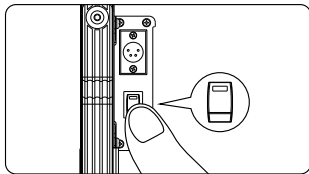

说明书
(1pc)

4.部件名称

5.使用说明

1.灯具安装

旋紧环柄接头锁紧螺丝将灯具固定在三脚架上，再调整合适的角度，然后顺时针把锁紧螺丝锁紧。

2.柔光箱安装(可根据使用需求)

打开柔光箱，分别把柔光箱四边的支撑杆绷直，然后把柔光箱安装到灯上固定，还可根据需求安装格栅。

3.适配器固定

把适配器底部的V型塑件对准V扣挂板从左往右推入，听到咔嚓一声表示已完全扣住。

4.供电

把适配器的DC输出端插到灯上控制盒左侧4针XLR插座位置并连接适配器与电源线，接通外部电源。

5.通电打开电源开关

接通电源，打开控制盒左侧的电源开关，控制盒LCD屏显示白光界面。

6.白光模式

旋转菜单旋钮进入白光界面，短按多功能旋钮可以在亮度、色温和调光曲线模式之间切换，旋转多功能旋钮可以调节数值加减，亮度调节范围0-100%，色温调节范围2700K-6500K，调光曲线选项分别为线性型、指数型、对数型和S型。