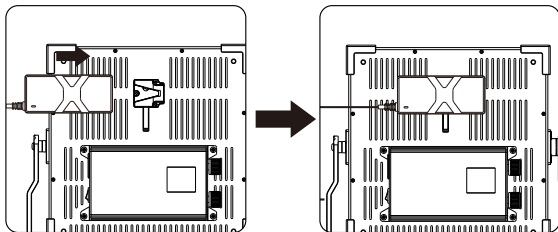

说明书
(1pc)

4.部件名称

5.使用说明

1.灯具安装

旋紧环柄接头锁紧螺丝将灯具固定在三脚架上，再调整合适的角度，然后顺时针把锁紧螺丝锁紧。

2.柔光箱安装(可根据使用需求)

打开柔光箱，分别把柔光箱四边的支撑杆绷直，然后把柔光箱安装到灯上固定，还可根据需求安装格栅。

3.适配器固定

把适配器底部的V型塑件对准V扣挂板从左往右推入，听到咔嚓一声表示已完全扣住。

4.供电

把适配器的DC输出端插到灯上控制盒左侧4针XLR插座位置并连接适配器与电源线，接通外部电源。

5.通电打开电源开关

接通电源，打开控制盒左侧的电源开关，控制盒LCD屏显示白光界面。

6.白光模式

旋转菜单旋钮进入白光界面，短按多功能旋钮可以在亮度、色温和调光曲线模式之间切换，旋转多功能旋钮可以调节数值加减，亮度调节范围0-100%，色温调节范围2700K-6500K，调光曲线选项分别为线性型、指数型、对数型和S型。