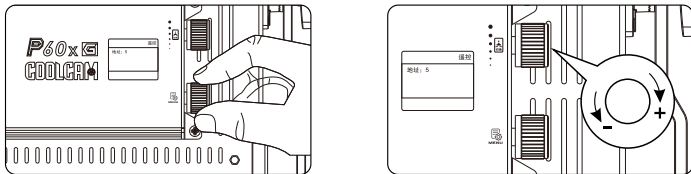

8.遥控模式(遥控器需另购)

旋转菜单旋钮进入遥控界面，旋转多功能旋钮可以调节地址数值加减，遥控地址调节范围为1-12，遥控器地址选择与其同步。

备注:RMT-OFF为遥控锁功能，此时操作灯不受遥控。