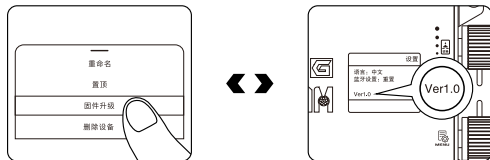

11.固件升级

用户可以通过Light Reel APP进行固件升级，升级成功后，需重启灯光设备，进入设置界面可查看当前设备版本号。

6.产品参数

产品型号	P60X【G】
功率	60W
发光角度	120°
色温	2700K-6500K
CRI	≥95
TLCI	≥97
Rf	平均94
Rg	平均104
工作电压/电流	适配器:AC100V-240V，灯体:DC15V
尺寸	360 x 380 x 60mm
重量	2.2kg