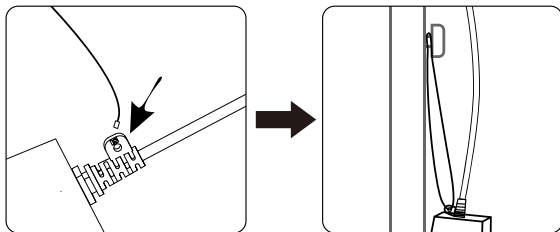

3. 标配清单(请注意检查核对)

合格证书
(1pc)

保修卡
(1pc)

说明书
(1pc)

4. 部件名称

5.使用说明

1.灯具安装

旋紧支架接头锁紧螺丝将灯具固定在三脚架上，再调整合适的角度，然后顺时针把锁紧手柄锁紧。

2.适配器固定

用保险绳穿过适配器挂耳并锁紧，挂与灯架旋钮处，防止其掉落。

3.供电

把适配器的DC输出端插到灯上左下角DC输入插座位置并连接适配器与电源线，接通外部电源。

4.通电打开电源开关

按下灯上的电源开关，LED灯亮，旋转模式切换旋钮灯上显示界面依次为白光、特效、风机、遥控和设置。

5.白光模式

进入白光界面，短按多功能旋钮可以在亮度、色温和调光曲线模式之间切换，旋转多功能旋钮可以调节数值加减，亮度调节范围0-100%，色温调节范围2700K-6500K，调光曲线选项分别为线性型、指数型、对数型和S型。