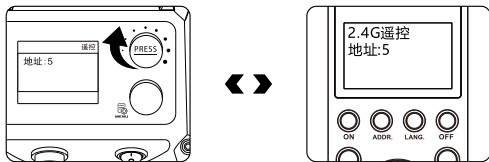

2.适配器固定

用保险绳穿过适配器挂耳并锁紧，挂与灯架旋钮处，防止其掉落。

3.供电

把适配器的DC输出端插到灯上左下角DC输入插座位置并连接适配器与电源线，接通外部电源。

4.通电打开电源开关

按下灯上的电源开关，LED灯亮，旋转模式切换旋钮灯上显示界面依次为白光、特效、风机、遥控和设置。

5.白光模式

进入白光界面，短按多功能旋钮可以在亮度、色温和调光曲线模式之间切换，旋转多功能旋钮可以调节数值加减，亮度调节范围0-100%，色温调节范围2700K-6500K，调光曲线选项分别为线性型、指数型、对数型和S型。

6.特效模式

进入特效界面，短按多功能旋钮可以在模式亮度、速度、色温(120X【G】/200X【G】)和状态之间切换，旋转多功能旋钮可以调节数值加减，特效模式1-11，亮度调节范围0-100%，速度调节范围0-9，色温调节范围2700K-6500K或暖白/中性/冷白，状态栏包括运行/停止。

7. 风机模式

进入风机界面，旋转多功能旋钮可以在自动、低、中和高四种模式之间切换。

8. 遥控模式(遥控器需另购)

进入遥控界面，旋转多功能旋钮可以调节地址数值加减，遥控地址调节范围为1-12，遥控器地址选择与其同步。

备注:RMT-OFF为遥控锁功能，此时操作灯不受遥控

9.设置模式

进入设置界面，短按多功能旋钮可以在语言和蓝牙设置之间切换。

- a.语言切换：旋转多功能旋钮在中文和英文选项间进行切换；
- b.蓝牙设置：使用APP控制灯光前，旋转多功能旋钮对灯具进行蓝牙重置；

10.APP控制

Light Reel使用指南