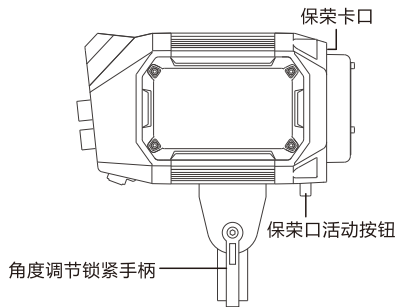

3. 标配清单(请注意检查核对)

合格证书
(1pc)

保修卡
(1pc)

说明书
(1pc)

4. 部件名称

5.使用说明

1.灯具安装

旋紧支架接头锁紧螺丝将灯具固定在三脚架上，再调整合适的角度，然后顺时针把锁紧手柄锁紧。

2.适配器固定

用保险绳穿过适配器挂耳并锁紧，挂与灯架旋钮处，防止其掉落。

3.供电

把适配器的DC输出端插到灯上左下角DC输入插座位置并连接适配器与电源线，接通外部电源。

4.通电打开电源开关

按下灯上的电源开关，LED灯亮，旋转模式切换旋钮灯上显示界面依次为白光、特效、风机、遥控和设置。

5.白光模式

进入白光界面，短按多功能旋钮可以在亮度、色温和调光曲线模式之间切换，旋转多功能旋钮可以调节数值加减，亮度调节范围0-100%，色温调节范围2700K-6500K，调光曲线选项分别为线性型、指数型、对数型和S型。