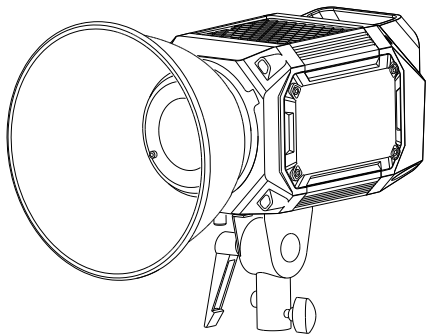

LS[®] 利帥影視

COOLCAM

120 X G | 200 D / X G

使用说明书

余姚利帥影视器材有限公司

1.前言

感谢您购买利帅COOLCAM系列影视灯

-- COOLCAM120X【G】/200D【G】/200X【G】

利帅COOLCAM系列是利帅影视专为高端直播和商业拍摄打造的高性能专业影视灯。COOLCAM120X【G】/200D【G】/200X【G】灯体精简轻便，但性能卓越，高亮度，高显色，高质感光源，大幅提升画面质感，同时采用全新Light Reel APP，为直播间、影棚灯光提供更多选择；0-100%精准无极调光、11种内置电影级特效、三档散热风速调节等功能设置，满足不同场景需求，全面提升工作效率；单双色温选择、多种无线控光方式、标准保荣卡口设计，帮您轻松应对，创意无压力。

2.适配器固定

用保险绳穿过适配器挂耳并锁紧，挂与灯架旋钮处，防止其掉落。

3.供电

把适配器的DC输出端插到灯上左下角DC输入插座位置并连接适配器与电源线，接通外部电源。

4.通电打开电源开关

按下灯上的电源开关，LED灯亮，旋转模式切换旋钮灯上显示界面依次为白光、特效、风机、遥控和设置。

5.白光模式

进入白光界面，短按多功能旋钮可以在亮度、色温和调光曲线模式之间切换，旋转多功能旋钮可以调节数值加减，亮度调节范围0-100%，色温调节范围2700K-6500K，调光曲线选项分别为线性型、指数型、对数型和S型。