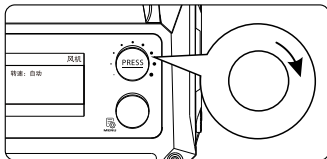

7. 风机模式

进入风机界面，旋转多功能旋钮可以在自动、低、中和高四种模式之间切换。