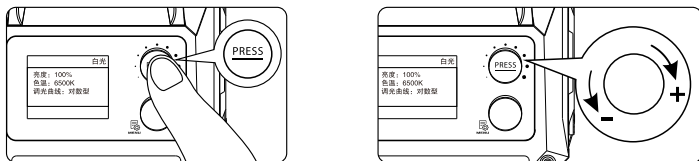

3. 标配清单(请注意检查核对)

合格证书
(1pc)

保修卡
(1pc)

说明书
(1pc)

4. 部件名称

5.使用说明

1.灯具安装

旋紧支架接头锁紧螺丝将灯具固定在三脚架上，再调整合适的角度，然后顺时针把锁紧手柄锁紧。

2.适配器固定

用保险绳穿过适配器挂耳并锁紧，挂与灯架旋钮处，防止其掉落。

3.供电

把适配器的DC输出端插到灯上左下角DC输入插座位置并连接适配器与电源线，接通外部电源。

4.通电打开电源开关

按下灯上的电源开关，LED灯亮，旋转模式切换旋钮灯上显示界面依次为白光、特效、风机、遥控和设置。

5.白光模式

进入白光界面，短按多功能旋钮可以在亮度、色温和调光曲线模式之间切换，旋转多功能旋钮可以调节数值加减，亮度调节范围0-100%，色温调节范围2700K-6500K，调光曲线选项分别为线性型、指数型、对数型和S型。

进入遥控界面，旋转多功能旋钮可以调节地址数值加减，遥控地址调节范围为1-12，遥控器地址选择与其同步。

备注:RMT-OFF为遥控锁功能，此时操作灯不受遥控

9.设置模式

进入设置界面，短按多功能旋钮可以在语言和蓝牙设置之间切换。

- a.语言切换：旋转多功能旋钮在中文和英文选项间进行切换；
- b.蓝牙设置：使用APP控制灯光前，旋转多功能旋钮对灯具进行蓝牙重置；

10.APP控制

Light Reel使用指南