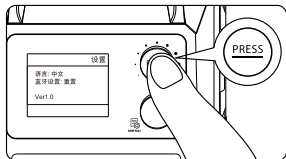

2.适配器固定

用保险绳穿过适配器挂耳并锁紧，挂与灯架旋钮处，防止其掉落。

3.供电

把适配器的DC输出端插到灯上左下角DC输入插座位置并连接适配器与电源线，接通外部电源。

4.通电打开电源开关

按下灯上的电源开关，LED灯亮，旋转模式切换旋钮灯上显示界面依次为白光、特效、风机、遥控和设置。

5.白光模式

进入白光界面，短按多功能旋钮可以在亮度、色温和调光曲线模式之间切换，旋转多功能旋钮可以调节数值加减，亮度调节范围0-100%，色温调节范围2700K-6500K，调光曲线选项分别为线性型、指数型、对数型和S型。

6.特效模式

进入特效界面，短按多功能旋钮可以在模式亮度、速度、色温(120X【G】/200X【G】)和状态之间切换，旋转多功能旋钮可以调节数值加减，特效模式1-11，亮度调节范围0-100%，速度调节范围0-9，色温调节范围2700K-6500K或暖白/中性/冷白，状态栏包括运行/停止。

7. 风机模式

进入风机界面，旋转多功能旋钮可以在自动、低、中和高四种模式之间切换。

8. 遥控模式(遥控器需另购)

进入遥控界面，旋转多功能旋钮可以调节地址数值加减，遥控地址调节范围为1-12，遥控器地址选择与其同步。

备注:RMT-OFF为遥控锁功能，此时操作灯不受遥控

9.设置模式

进入设置界面，短按多功能旋钮可以在语言和蓝牙设置之间切换。

- a.语言切换：旋转多功能旋钮在中文和英文选项间进行切换；
- b.蓝牙设置：使用APP控制灯光前，旋转多功能旋钮对灯具进行蓝牙重置；

10.APP控制

Light Reel使用指南