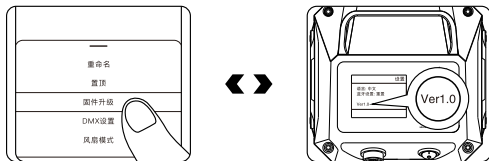

11.固件升级

用户可以通过Light Reel APP进行固件升级，升级成功后，需重启灯光设备，进入设置界面可查看当前设备版本号。

6.产品参数

产品型号	120X 【G】	200D 【G】	200X 【G】
功率	146W max	220W	220W max
发光角度	120°		
色温	2700K-6500K	5600K	2700K-6500K
CRI	≥95	≥96	≥95
TLCI	≥97		
Rf	平均93		
Rg	平均100		
工作电压	适配器:AC100V-240V 灯体:DC48V	适配器:AC200V-240V 灯体:DC48V	
尺寸	23.5 x 13.2 x 24cm		
灯体重量	约2.34kg		
适配器重量	约443g	约766g