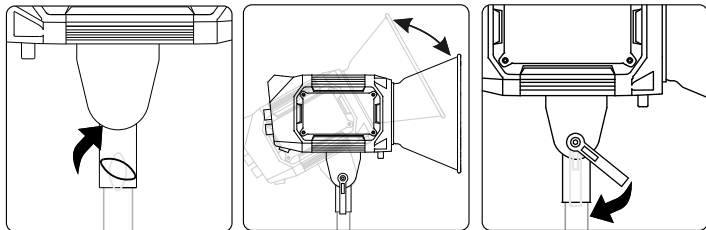

3. 标配清单(请注意检查核对)

合格证书
(1pc)

保修卡
(1pc)

说明书
(1pc)

4. 部件名称

5.使用说明

1.灯具安装

旋紧支架接头锁紧螺丝将灯具固定在三脚架上，再调整合适的角度，然后顺时针把锁紧手柄锁紧。

2.适配器固定

用保险绳穿过适配器挂耳并锁紧，挂与灯架旋钮处，防止其掉落。

3.供电

把适配器的DC输出端插到灯上左下角DC输入插座位置并连接适配器与电源线，接通外部电源。

4.通电打开电源开关

按下灯上的电源开关，LED灯亮，旋转模式切换旋钮灯上显示界面依次为白光、特效、风机、遥控和设置。

5.白光模式

进入白光界面，短按多功能旋钮可以在亮度、色温和调光曲线模式之间切换，旋转多功能旋钮可以调节数值加减，亮度调节范围0-100%，色温调节范围2700K-6500K，调光曲线选项分别为线性型、指数型、对数型和S型。