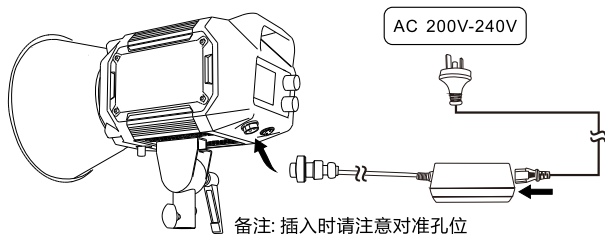

3. 标配清单(请注意检查核对)

合格证书
(1pc)

保修卡
(1pc)

说明书
(1pc)

4. 部件名称

5.使用说明

1.灯具安装

旋紧支架接头锁紧螺丝将灯具固定在三脚架上，再调整合适的角度，然后顺时针把锁紧手柄锁紧。

2.适配器固定

用保险绳穿过适配器挂耳并锁紧，挂与灯架旋钮处，防止其掉落。

3.供电

把适配器的DC输出端插到灯上左下角DC输入插座位置并连接适配器与电源线，接通外部电源。

4.通电打开电源开关

按下灯上的电源开关，LED灯亮，旋转模式切换旋钮灯上显示界面依次为白光、特效、风机、遥控和设置。

5.白光模式

进入白光界面，短按多功能旋钮可以在亮度、色温和调光曲线模式之间切换，旋转多功能旋钮可以调节数值加减，亮度调节范围0-100%，色温调节范围2700K-6500K，调光曲线选项分别为线性型、指数型、对数型和S型。