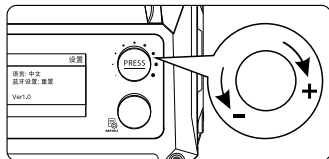

2.适配器固定

用保险绳穿过适配器挂耳并锁紧，挂与灯架旋钮处，防止其掉落。

3.供电

把适配器的DC输出端插到灯上左下角DC输入插座位置并连接适配器与电源线，接通外部电源。

4.通电打开电源开关

按下灯上的电源开关，LED灯亮，旋转模式切换旋钮灯上显示界面依次为白光、特效、风机、遥控和设置。

5.白光模式

进入白光界面，短按多功能旋钮可以在亮度、色温和调光曲线模式之间切换，旋转多功能旋钮可以调节数值加减，亮度调节范围0-100%，色温调节范围2700K-6500K，调光曲线选项分别为线性型、指数型、对数型和S型。

进入遥控界面，旋转多功能旋钮可以调节地址数值加减，遥控地址调节范围为1-12，遥控器地址选择与其同步。

备注:RMT-OFF为遥控锁功能，此时操作灯不受遥控

9.设置模式

进入设置界面，短按多功能旋钮可以在语言和蓝牙设置之间切换。

- a.语言切换：旋转多功能旋钮在中文和英文选项间进行切换；
- b.蓝牙设置：使用APP控制灯光前，旋转多功能旋钮对灯具进行蓝牙重置；

10.APP控制

Light Reel使用指南