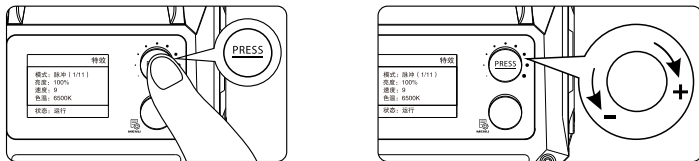

6.特效模式

进入特效界面，短按多功能旋钮可以在模式亮度、速度、色温(120X【G】/200X【G】)和状态之间切换，旋转多功能旋钮可以调节数值加减，特效模式1-11，亮度调节范围0-100%，速度调节范围0-9，色温调节范围2700K-6500K或暖白/中性/冷白，状态栏包括运行/停止。