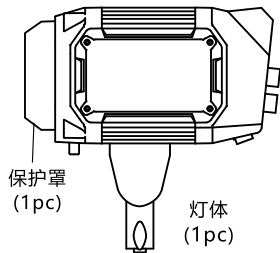

3. 标配清单(请注意检查核对)

合格证书
(1pc)

保修卡
(1pc)

说明书
(1pc)