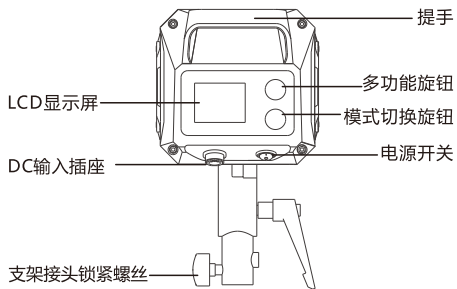

3. 标配清单(请注意检查核对)

合格证书
(1pc)

保修卡
(1pc)

说明书
(1pc)

4. 部件名称

5.使用说明

1.灯具安装

旋紧支架接头锁紧螺丝将灯具固定在三脚架上，再调整合适的角度，然后顺时针把锁紧手柄锁紧。

2.适配器固定

用保险绳穿过适配器挂耳并锁紧，挂与灯架旋钮处，防止其掉落。

3.供电

把适配器的DC输出端插到灯上左下角DC输入插座位置并连接适配器与电源线，接通外部电源。

4.通电打开电源开关

按下灯上的电源开关，LED灯亮，旋转模式切换旋钮灯上显示界面依次为白光、特效、风机、遥控和设置。

5.白光模式

进入白光界面，短按多功能旋钮可以在亮度、色温和调光曲线模式之间切换，旋转多功能旋钮可以调节数值加减，亮度调节范围0-100%，色温调节范围2700K-6500K，调光曲线选项分别为线性型、指数型、对数型和S型。