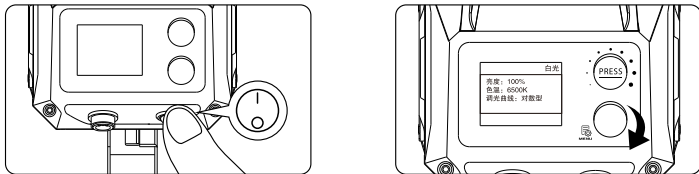

3. 标配清单(请注意检查核对)

合格证书
(1pc)

保修卡
(1pc)

说明书
(1pc)

4. 部件名称

5.使用说明

1.灯具安装

旋紧支架接头锁紧螺丝将灯具固定在三脚架上，再调整合适的角度，然后顺时针把锁紧手柄锁紧。

2.适配器固定

用保险绳穿过适配器挂耳并锁紧，挂与灯架旋钮处，防止其掉落。

3.供电

把适配器的DC输出端插到灯上左下角DC输入插座位置并连接适配器与电源线，接通外部电源。

4.通电打开电源开关

按下灯上的电源开关，LED灯亮，旋转模式切换旋钮灯上显示界面依次为白光、特效、风机、遥控和设置。

5.白光模式

进入白光界面，短按多功能旋钮可以在亮度、色温和调光曲线模式之间切换，旋转多功能旋钮可以调节数值加减，亮度调节范围0-100%，色温调节范围2700K-6500K，调光曲线选项分别为线性型、指数型、对数型和S型。

进入遥控界面，旋转多功能旋钮可以调节地址数值加减，遥控地址调节范围为1-12，遥控器地址选择与其同步。

备注:RMT-OFF为遥控锁功能，此时操作灯不受遥控

9.设置模式

进入设置界面，短按多功能旋钮可以在语言和蓝牙设置之间切换。

- a.语言切换：旋转多功能旋钮在中文和英文选项间进行切换；
- b.蓝牙设置：使用APP控制灯光前，旋转多功能旋钮对灯具进行蓝牙重置；

10.APP控制

Light Reel使用指南